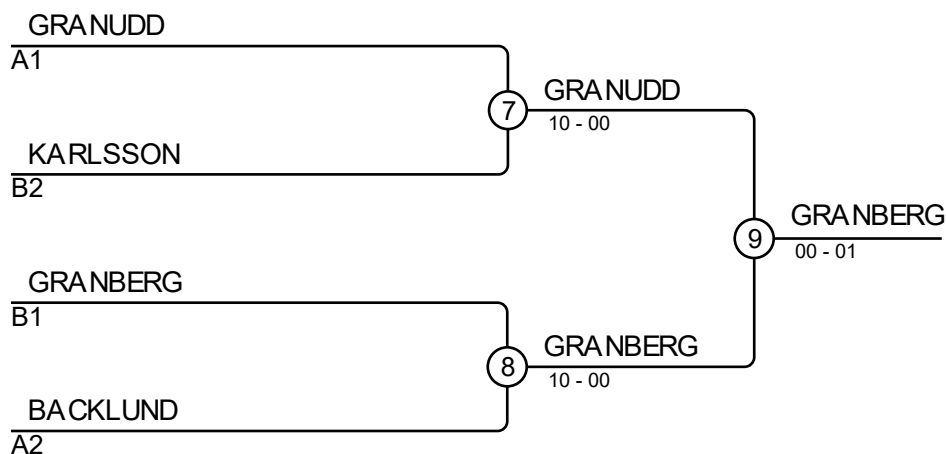

landslagsläger Torvalla 2020 2020-09-19 Torvalla Haninge G

Competitors A

Competitors: 6

#	Name	Grade	Club	1	2	3	Wins	Pts	Pos
1	Isabella ERIKSSON GHAZINOUR	?					0	0	3
2	Vilda BACKLUND	?		10			1	10	2
3	Felicia GRANUDD	?		10	10		2	20	1

Matches A

Match	White	Blue	Result	Time
1	Isabella ERIKSSON GHAZINOUR 1 2	Vilda BACKLUND	00-10	0:00
3	Isabella ERIKSSON GHAZINOUR 1 3	Felicia GRANUDD	00-10	1:18
5	Vilda BACKLUND 2 3	Felicia GRANUDD	00-10	0:38

Competitors B

#	Name	Grade	Club	4	5	6	Wins	Pts	Pos
4	Hillevi KARLSSON	?			1		1	1	2
5	Melina ARAMBURO	?					0	0	3
6	Tova GRANBERG	?		10	10		2	20	1

Matches B

Match	White	Blue	Result	Time
2	Hillevi KARLSSON 4 5	Melina ARAMBURO	01s2-00s2	9:43
4	Hillevi KARLSSON 4 6	Tova GRANBERG	00-10	0:20
6	Melina ARAMBURO 5 6	Tova GRANBERG	00-11	0:52

Results

Pos	Name
1	Tova GRANBERG,
2	Felicia GRANUDD,
3	Hillevi KARLSSON,
3	Vilda BACKLUND,